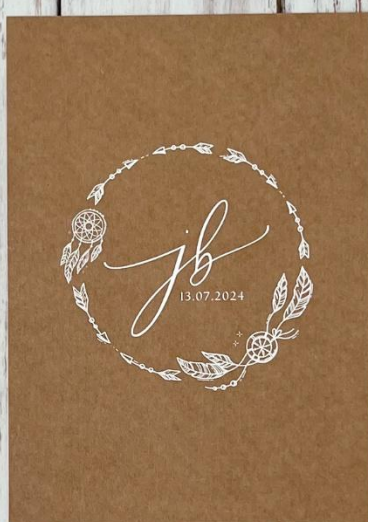

S.P.A.C.
Bilbao, 2024

Colección Tarifa

Colección Sintra

José Antonio Franco de Dios
Isabel María Sorral Ramírez

Federico María de Peralta Corrao
María Nueva Alonso Escobar

Sara y Felipe

Tienen el gusto de invitarlos a la ceremonia religiosa que se celebrará (D.m.)
el día 1 de junio a las 13.00 horas en la Catedral de San Juan Bautista de Badajoz
y a la celebración que tendrá lugar a continuación en el Golf Lusitana.