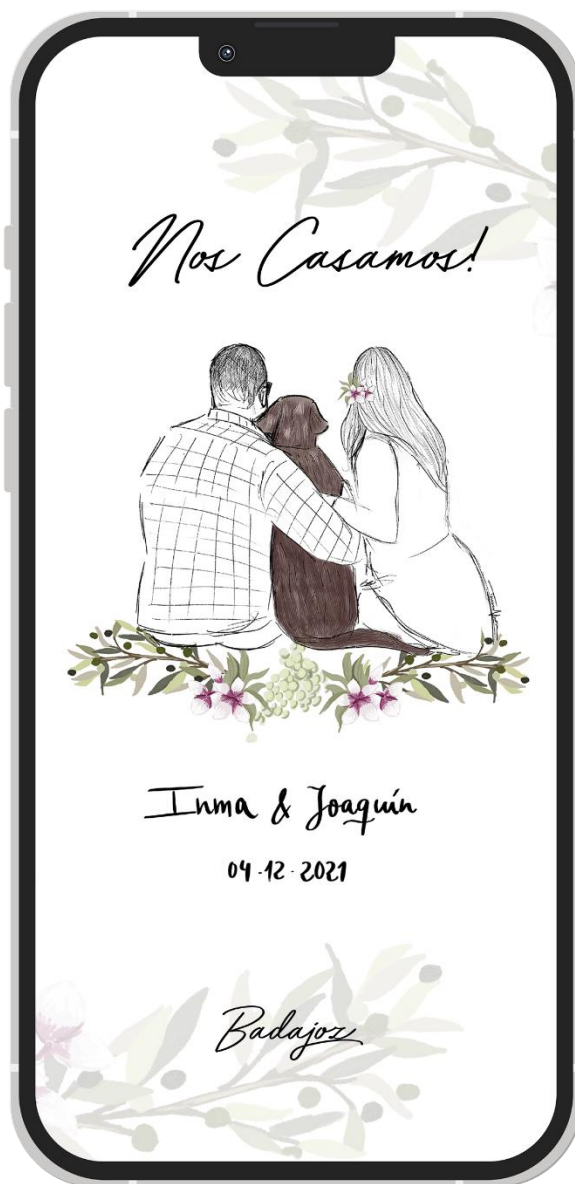

Save the date

Invitación digital

El Save the date es una pieza que se envía con tiempo antes de la invitación para avisar a tus invitados.

No necesitas incluir muchos datos, con informar sobre la fecha y la ciudad mas que suficiente.