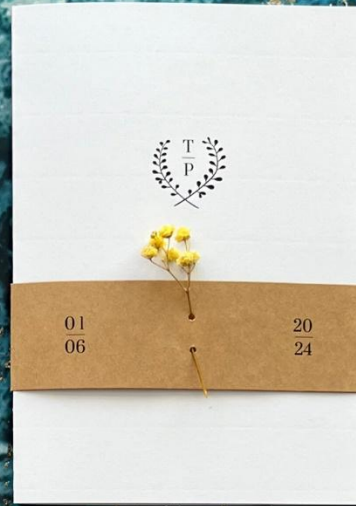

Colección Fred