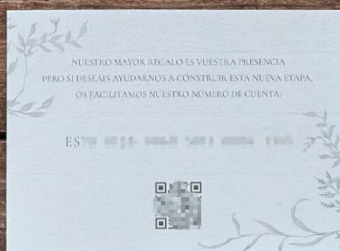

Colección Matteo