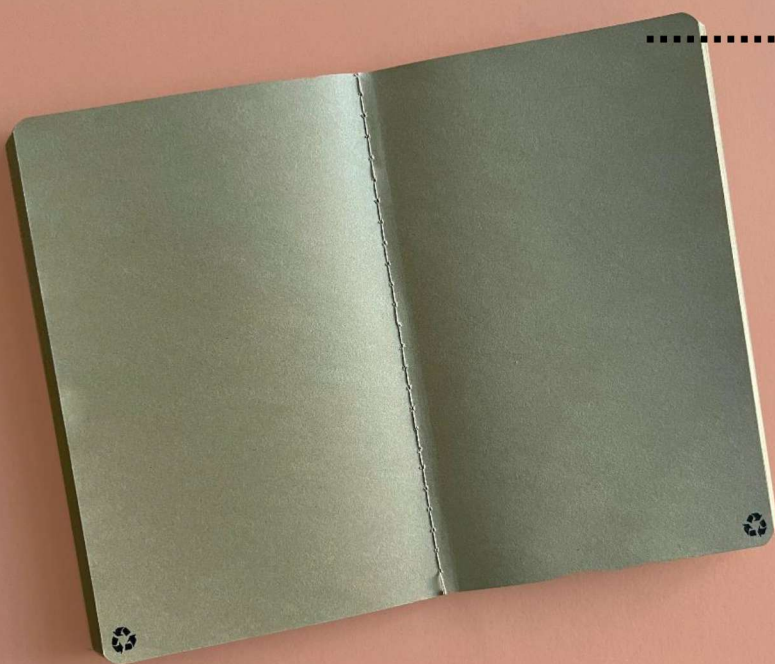

**60 HOJAS LISAS
KRAFT**

100% RECICLADO