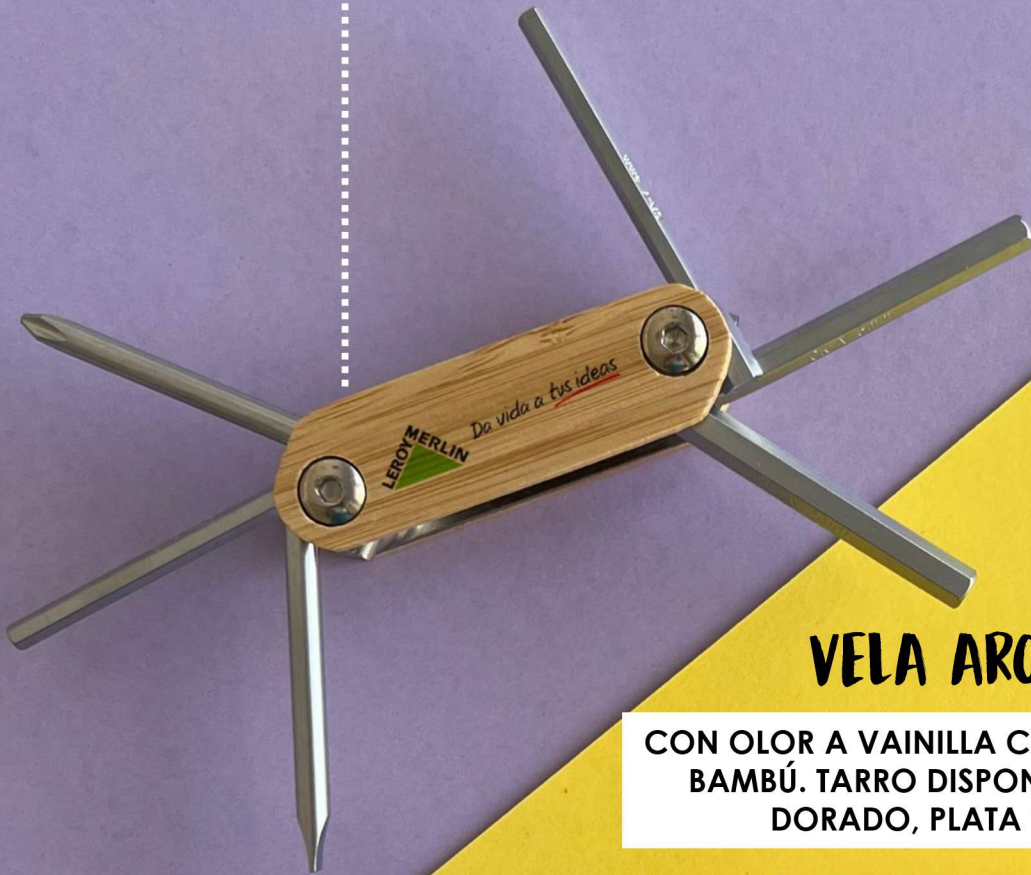

YOYO

HECHO DE MADERA
DE PINO PULIDA

CUELGABOLSOS

HECHO DE PLÁSTICO
DISPONIBLE EN VARIOS
COLORES

LLAVERO MULTIIUSOS

HECHO DE MADERA Y ACERO
INOXIDABLE

KIT DE HERRAMIENTAS

DE MADERA NATURAL Y ACERO
INOXIDABLE CON UN PESO DE
90 GR